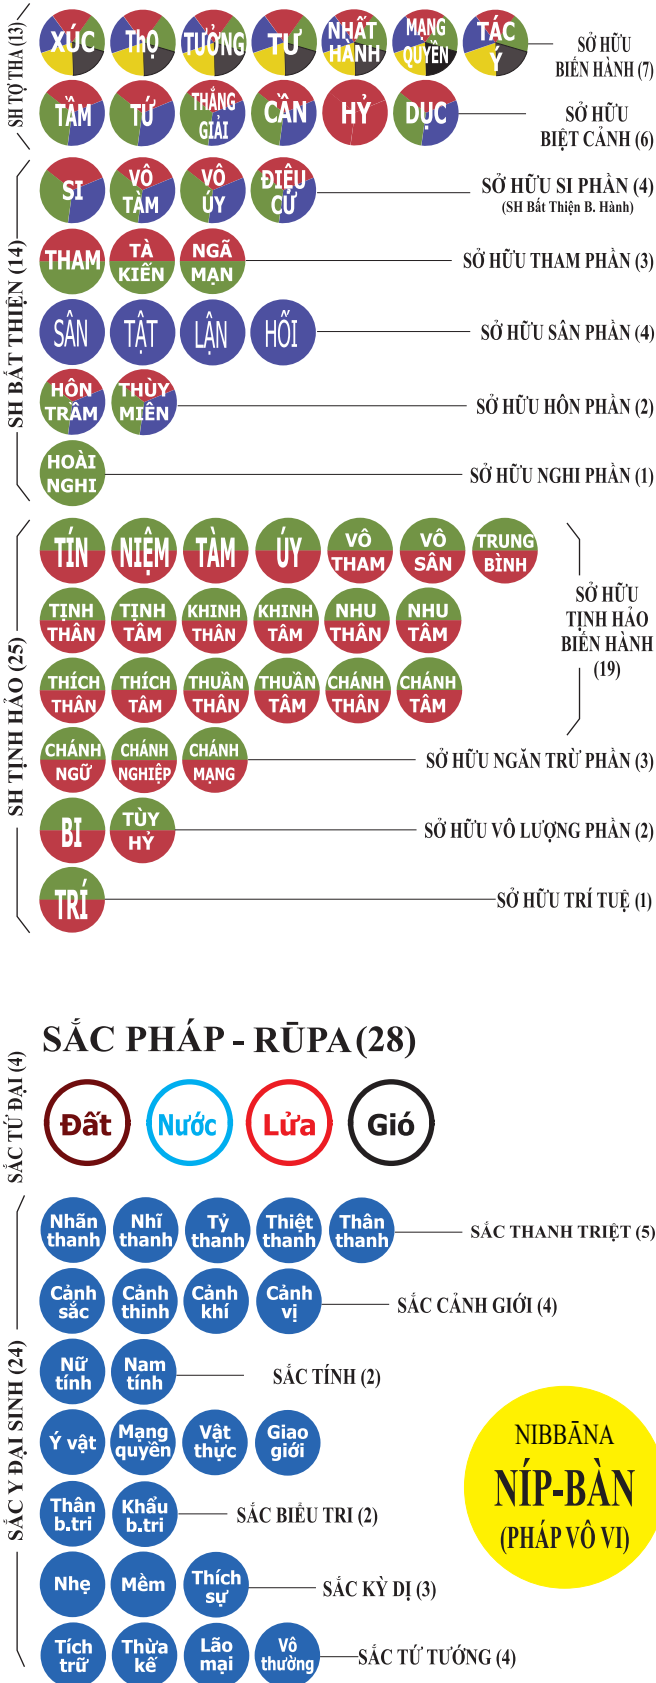

BẢNG NÊU CHI PHÁP

DANH - NĀMA

TÂM - CITTA (89/121)

SỞ HỮU TÂM - CETASIKA (52)

PHÁP HỮU VI

PHÁP VÔ VI

PHÁP SIÊU LÝ (CHƠN ĐỀ)

PHÁP CHẾ ĐỊNH (TỤC ĐỀ)

DANH CHẾ ĐỊNH (6)

NGHĨA CHẾ ĐỊNH (7)